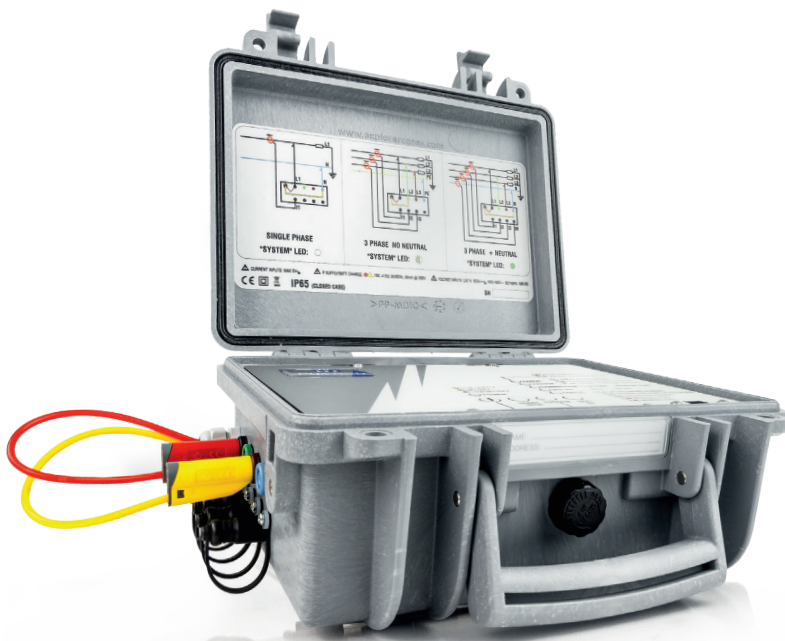

# PQA820FULL

## PQA820 + ANALYSIS TAB

PREZZO DI LISTINO  
~~€1.965~~  
 PREZZO SPECIALE KIT  
**€1.597**

COD. METEL HV0820FU

**PQA820**

ANALIZZATORE DI RETE  
 TRIFASE E MONOFASE

- Trasforma il tuo smartphone o tablet nell'**analizzatore di rete e dei consumi energetici più avanzato del mondo.**
- 3 tipi di sistema: **Monofase, Trifase 3 fili, Trifase 4 fili.**
- **Configurabile** direttamente da **Smartphone o Tablet.**
- **Tecnologia e semplicità assolute.** Visualizzazione immediata di tutte le registrazioni ed analisi semplificata grazie alla possibilità di spostamenti rapidi e zoom dettagliati su tutte le grandezze.
- **Real Time.** Visualizzazione in tempo reale di tutte le forme d'onda, armoniche, diagrammi vettoriali e funzione sintesi sulle fasi per una lettura immediata dei parametri più importanti.
- **Risparmio energetico.** Scopri l'assorbimento dettagliato di tutti i macchinari allacciati ad una linea in un clic, e risparmia energia.
- **383 parametri** visualizzabili contemporaneamente.
- **Funzione Jump.** Relazione tra il dominio del tempo e quello delle frequenze o tra potenza ed energia consumata disponibile in ogni istante.

\* Utilizzando l'App HTAnalysis per iOS™ o Android™ su Tablet o Smartphone.  
 L'App è scaricabile gratuitamente su AppStore™ che su Playstore™

**HTFLEX33L**

PINZA FLESSIBILE 1000A AC, DIAMETRO 174MM  
 > **4 unità in dotazione.**